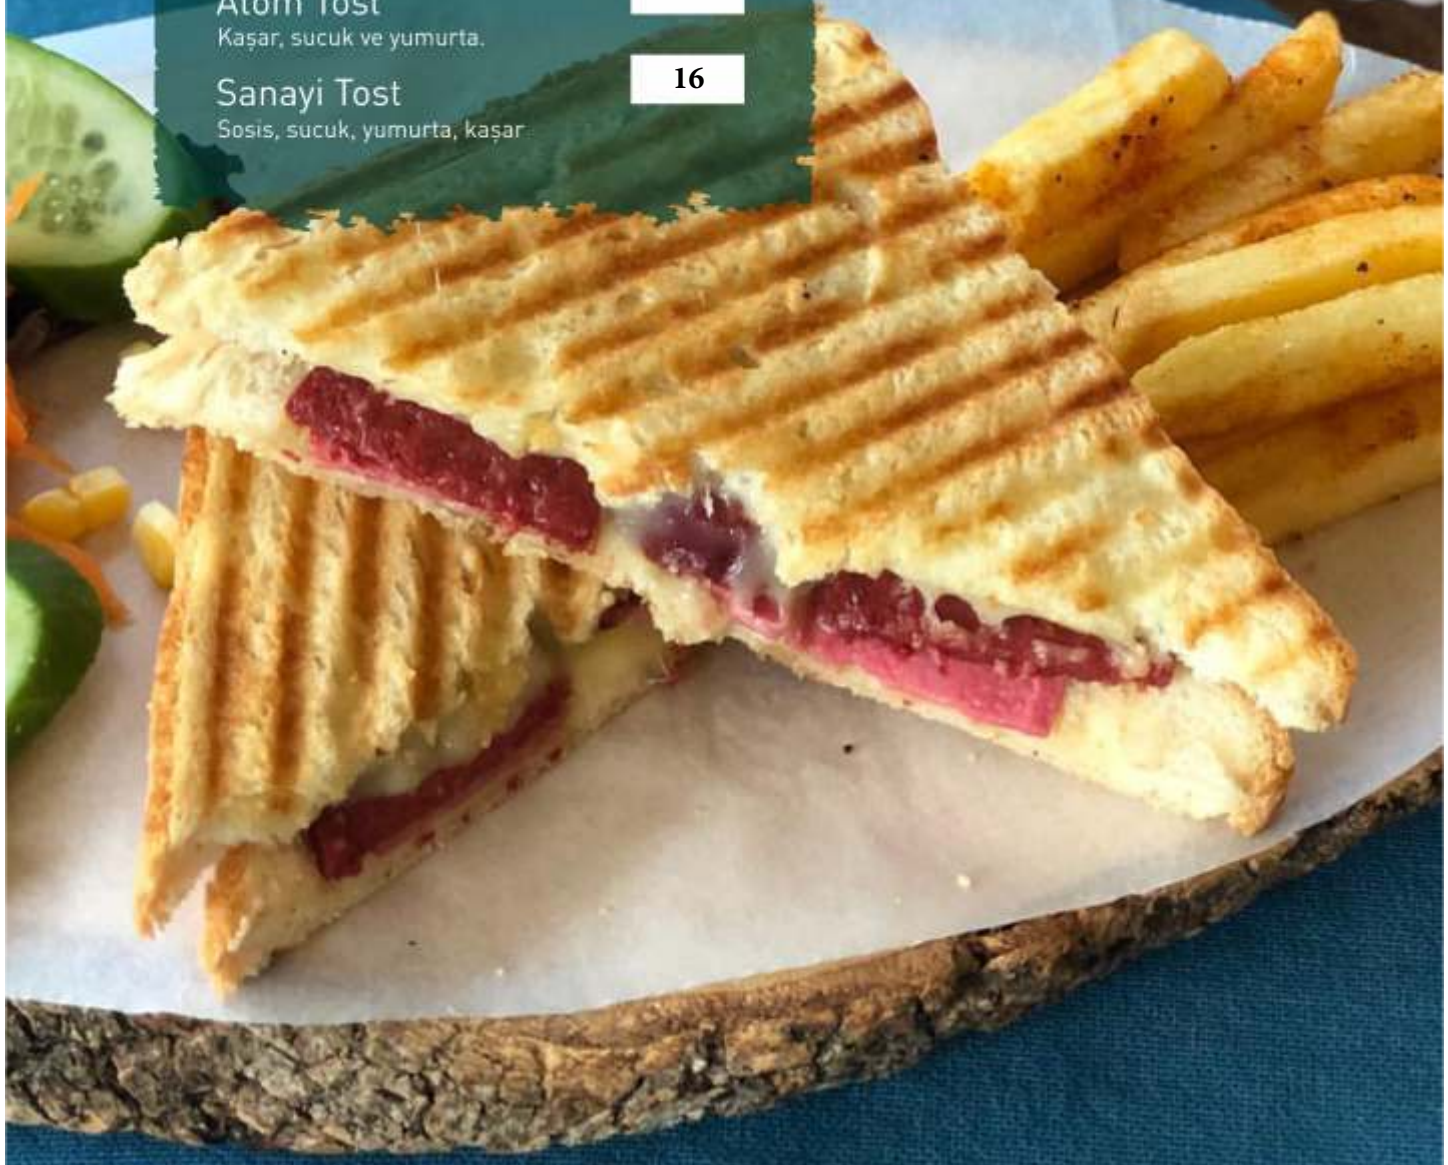

Karışık tost, domates, kornişon turşu

Bazlama Tost 16

Bazlama ekmeğinde bol kaşar, sucuk ve patates kızartması ile.

Atom Tost 14

Kaşar, sucuk ve yumurta.

Sanayi Tost 16

Sosis, sucuk, yumurta, kaşar

Burgerler