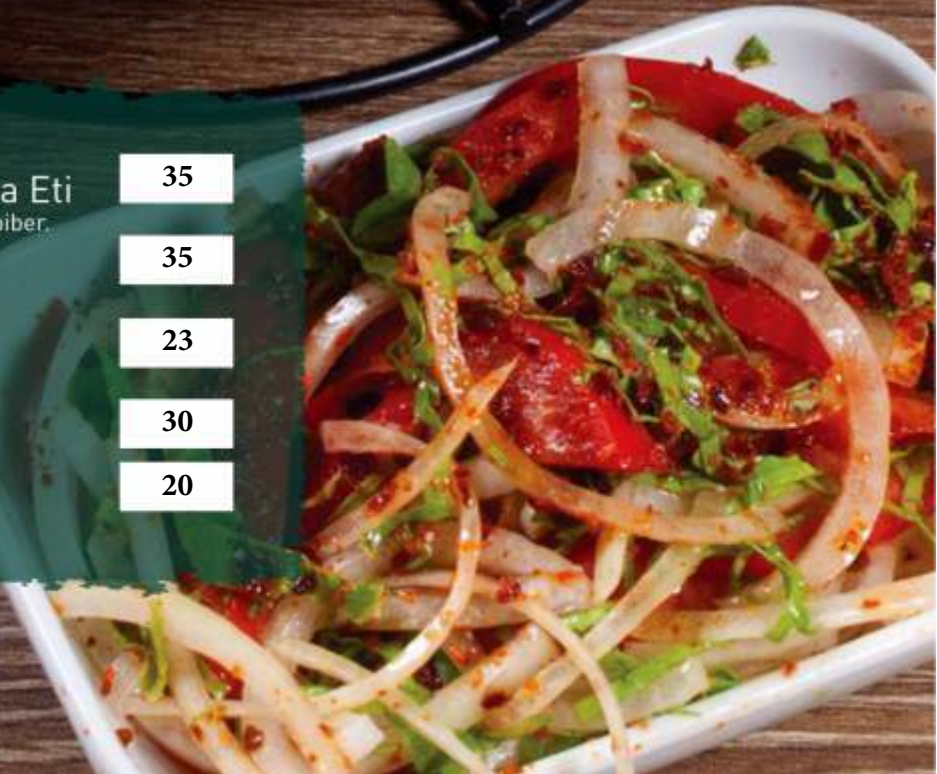

Barbekü sos ile

23

Mezgit Fileto

30

Balık Ekmek

20

Tavuklar

Köri Soslu Tavuk