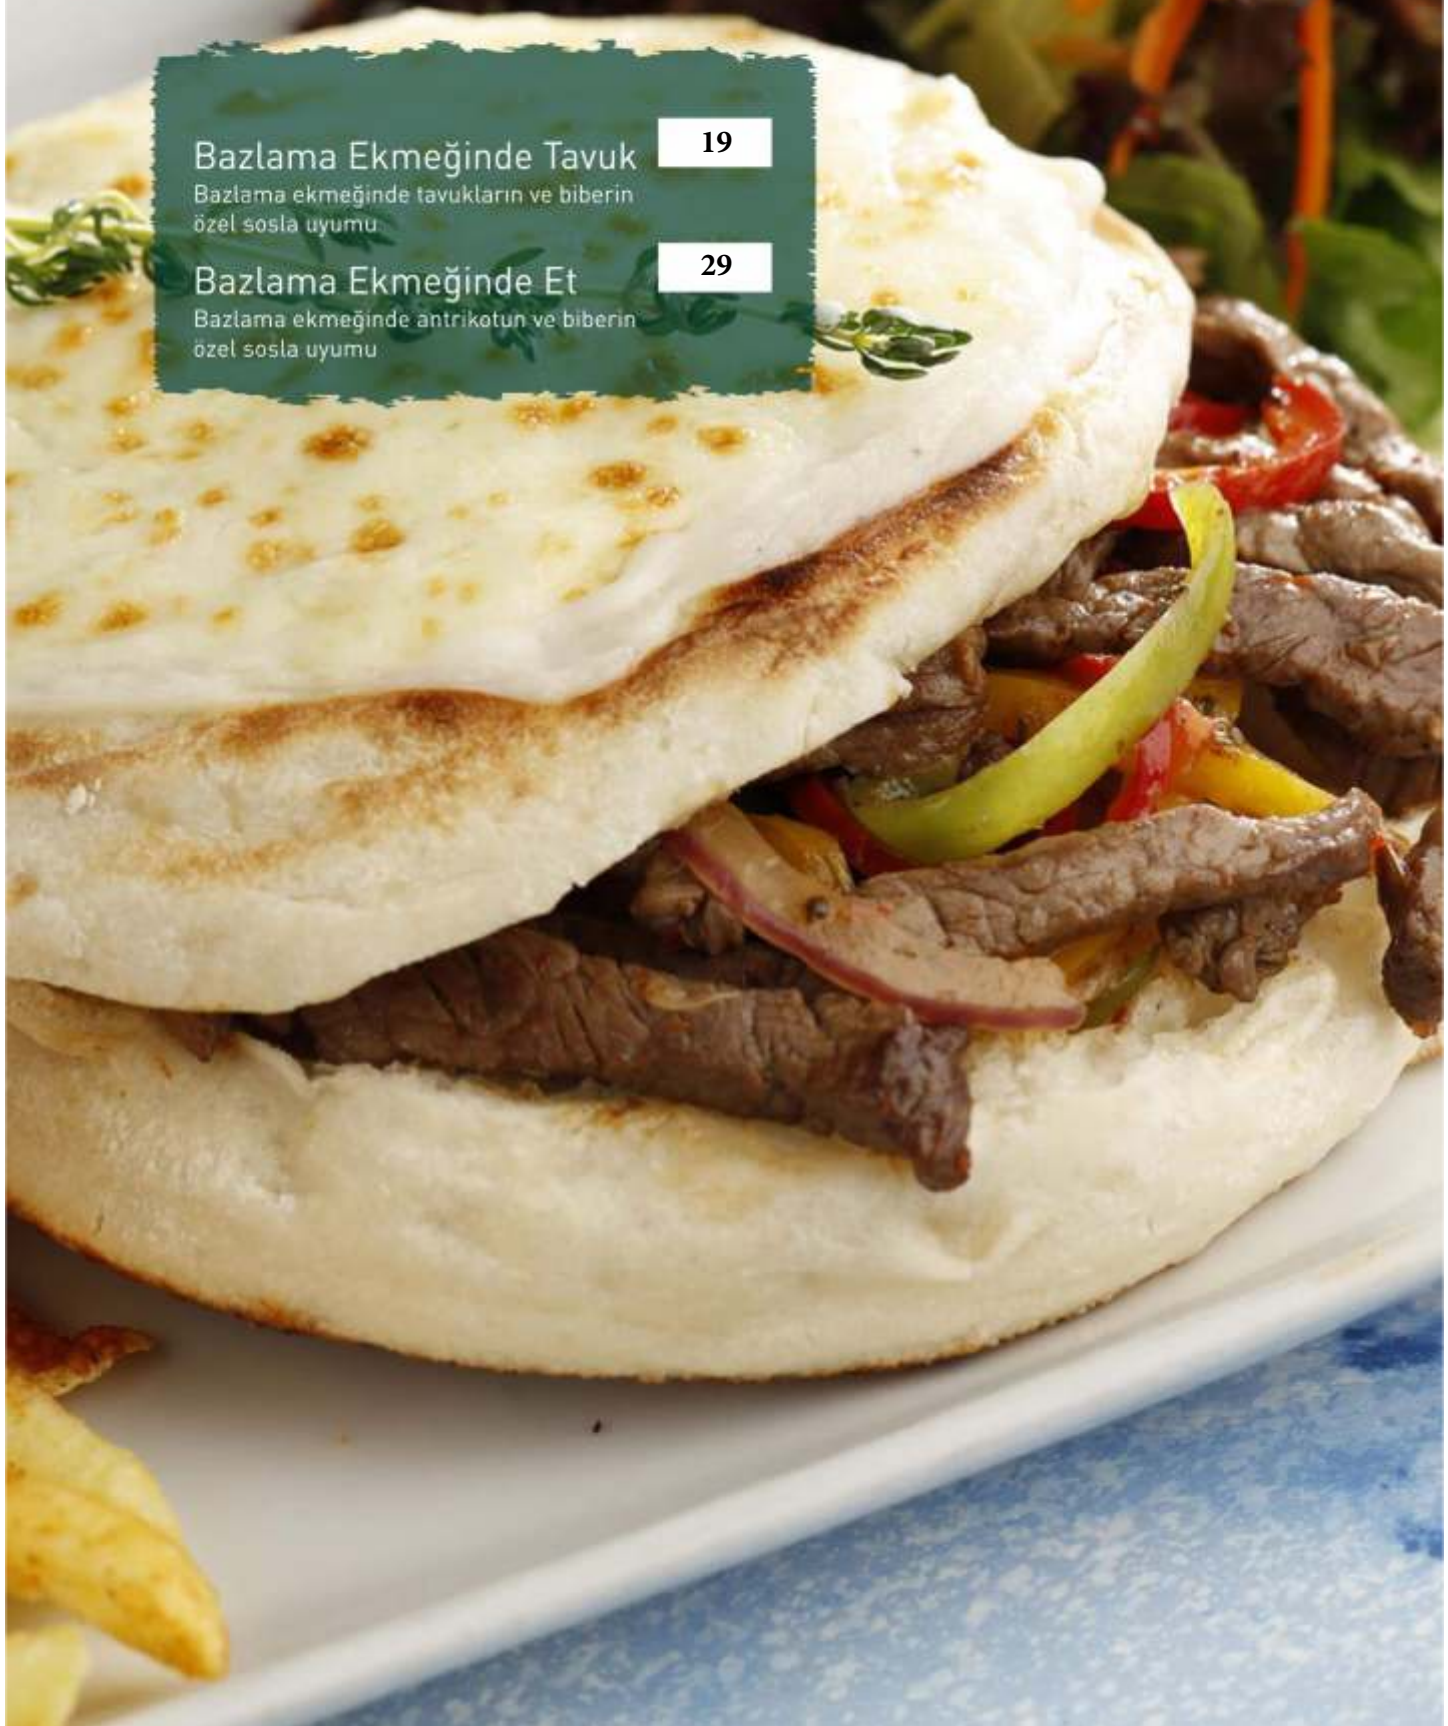

Doyurucu Lezzetler

Bazlama Ekmeğinde Tavuk

19

Bazlama ekmeğinde tavukların ve biberin özel sosla uyumu

Bazlama Ekmeğinde Et

29

Bazlama ekmeğinde antrikotun ve biberin özel sosla uyumu