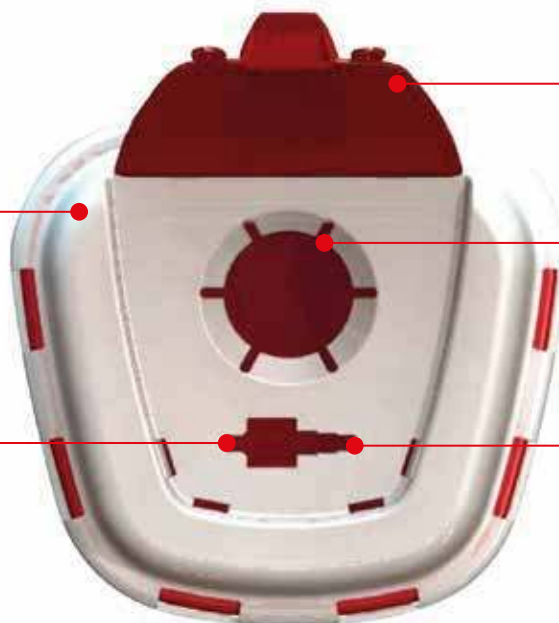

TAPA TRANSLUCIDA

Permite observar el nivel de llenado evitando así riesgos de corte.

ESPECIAL PARA BISTURÍ

Perforación especial para la extracción de hojas de bisturí.

MATERIAL

Plástico resistente, rígido y duradero.