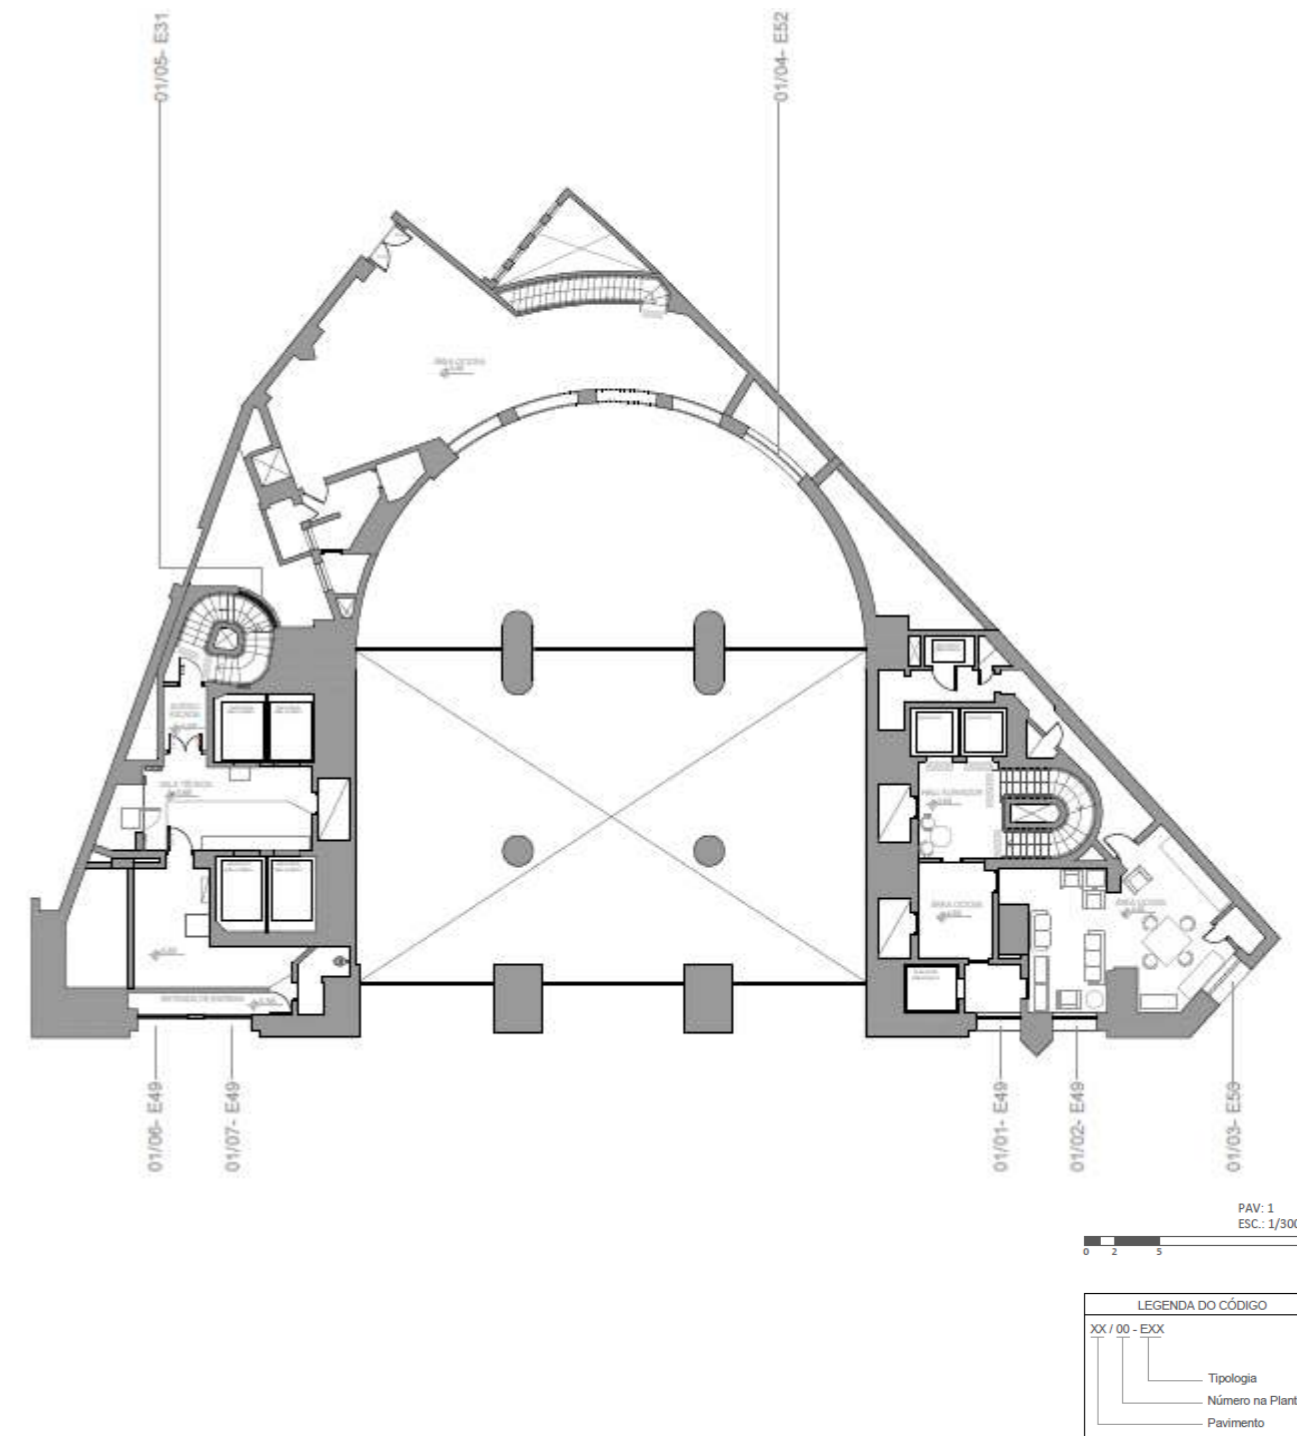

Cliente Projeto e Gerenciamento Execução

*esquadrias não tiveram intervenção/ajuste no mecanismo.

| | |
|---|-----------------|
| PROJETO DE RESTAURO DAS FACHADAS EDIFÍCIO ALTINO ARANTES – FAROL SANTANDER | |
| Especificações de restauro – Esquadrias (As Built) | 1º pavimento |
| Execução: Concrejato Engenharia | jan/20 – set/20 |