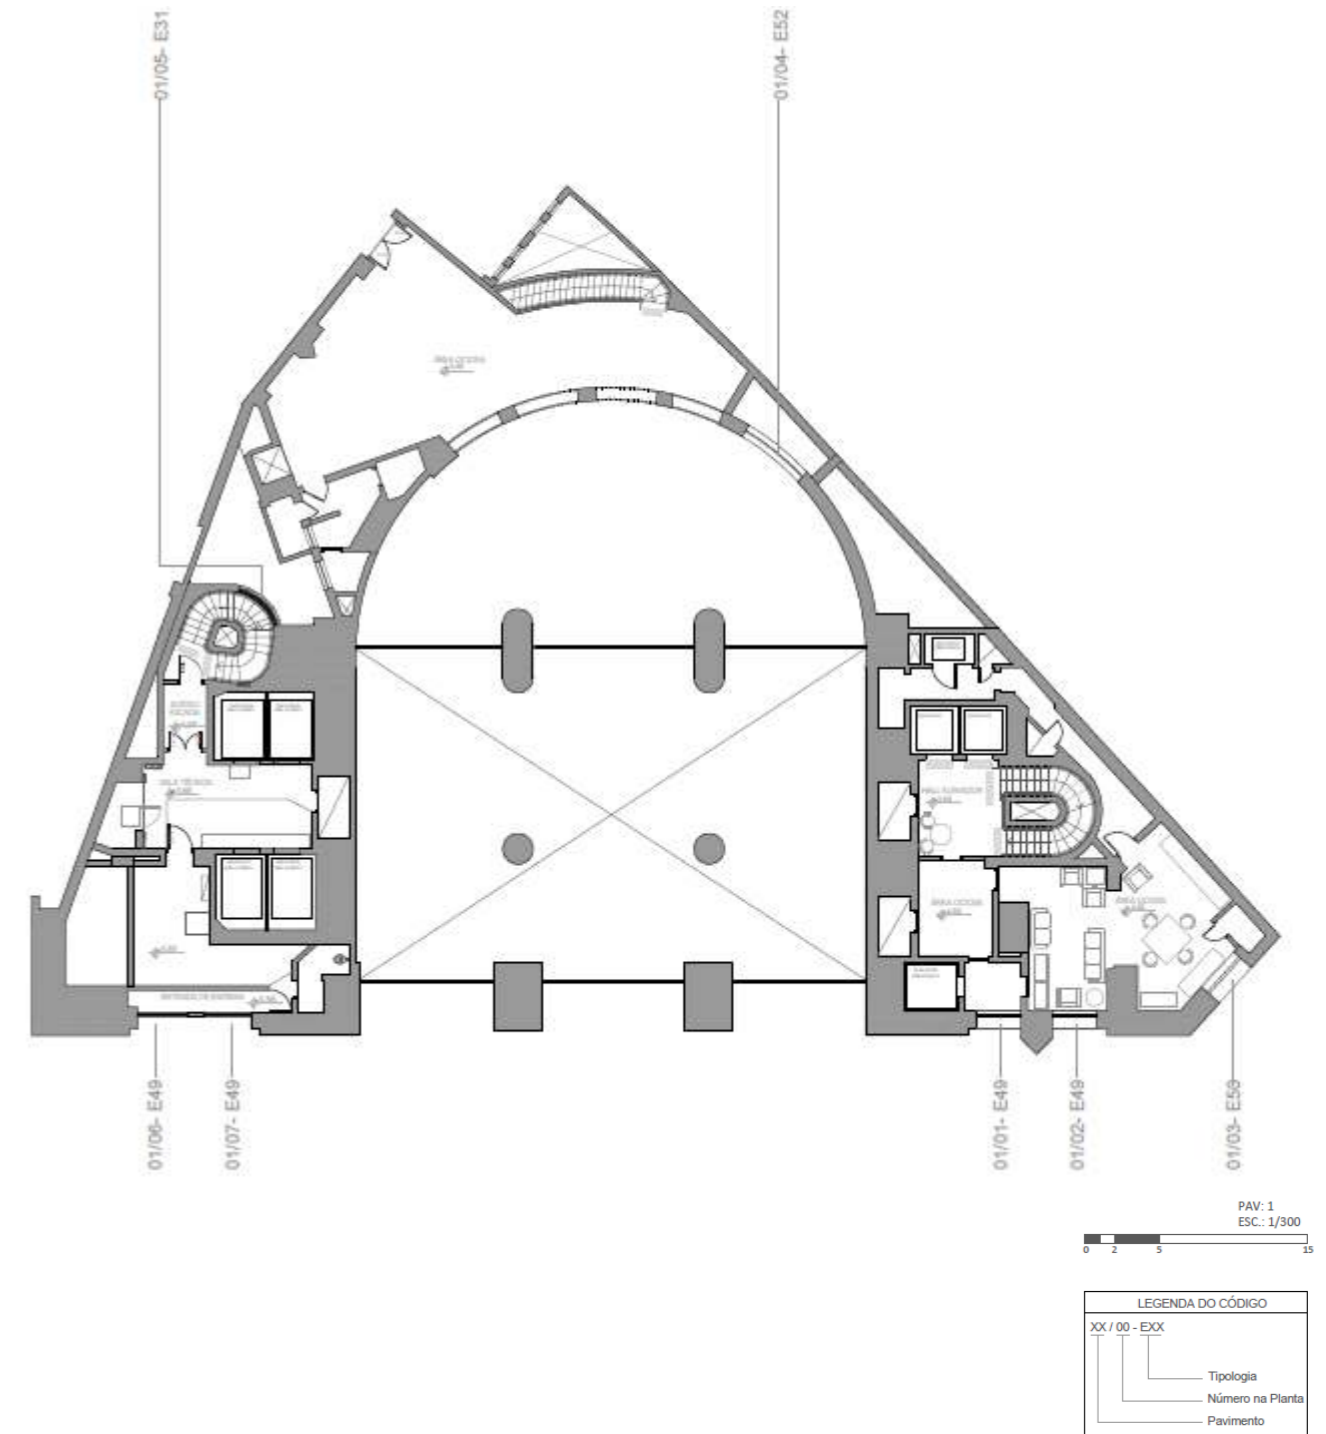

*esquadrias não tiveram intervenção/ajuste no mecanismo.

PROJETO DE RESTAURO DAS FACHADAS EDIFÍCIO ALTINO ARANTES – FAROL SANTANDER	
Especificações de restauro – Esquadrias (As Built)	1º pavimento
Execução: Concrejato Engenharia	jan/20 – set/20