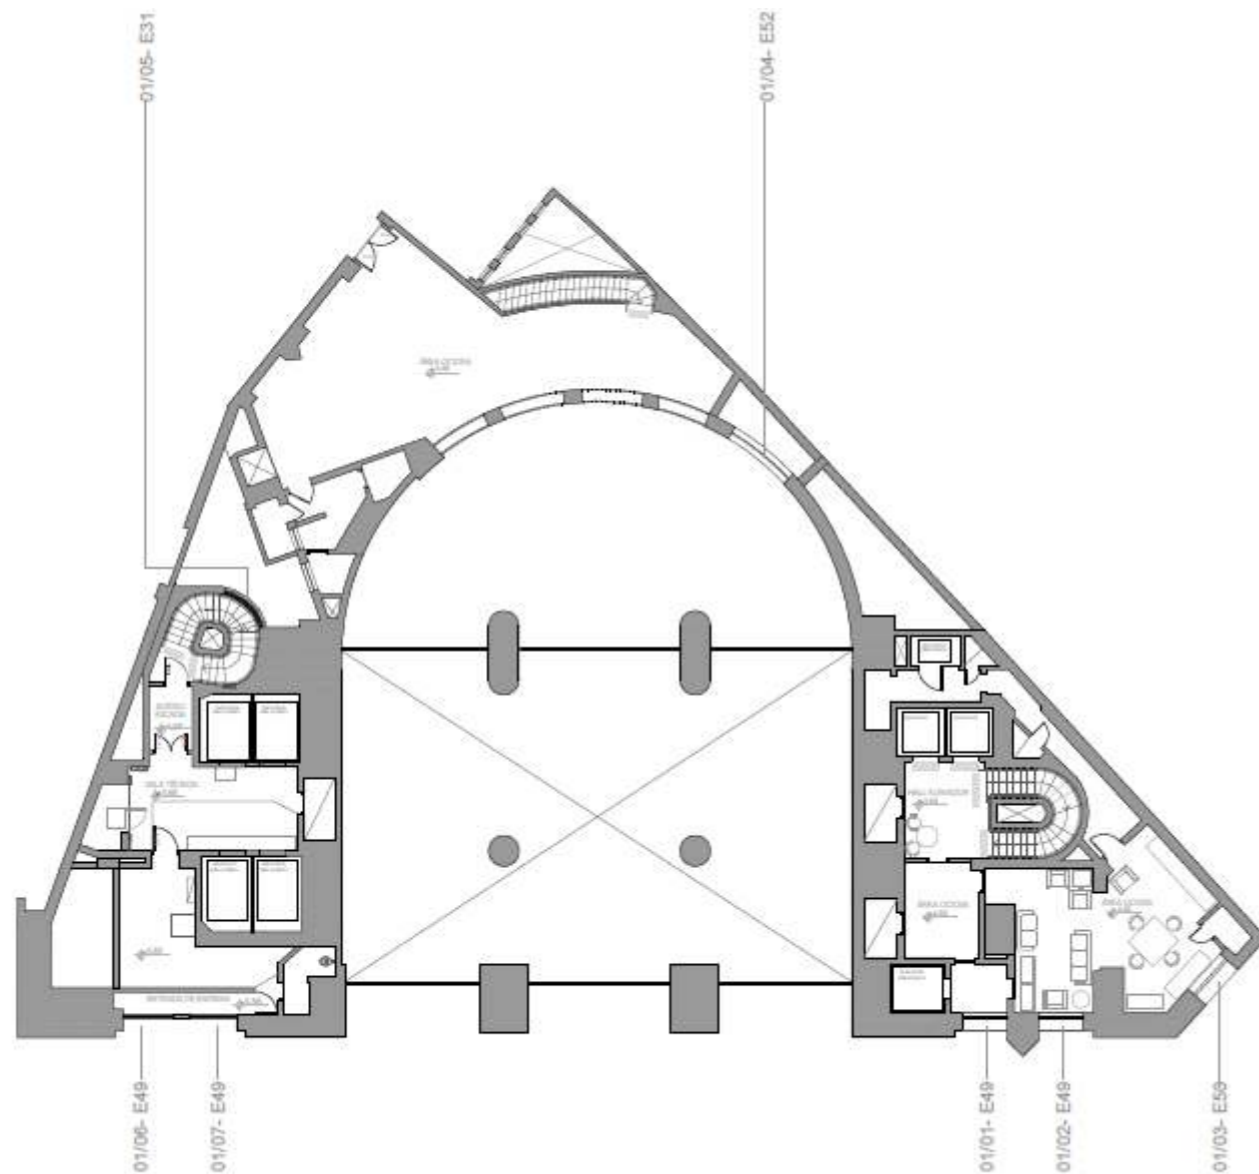

PROJETO DE RESTAURO DAS FACHADAS EDIFÍCIO ALTINO ARANTES – FAROL SANTANDER

Especificações de restauro - Esquadrias
(As Built)

1º pavimento

PAV: 1
ESC.: 1/300

LEGENDA DO CÓDIGO	
XX / 00 - EXX	
—	Tipologia
—	Número na Planta
—	Pavimento