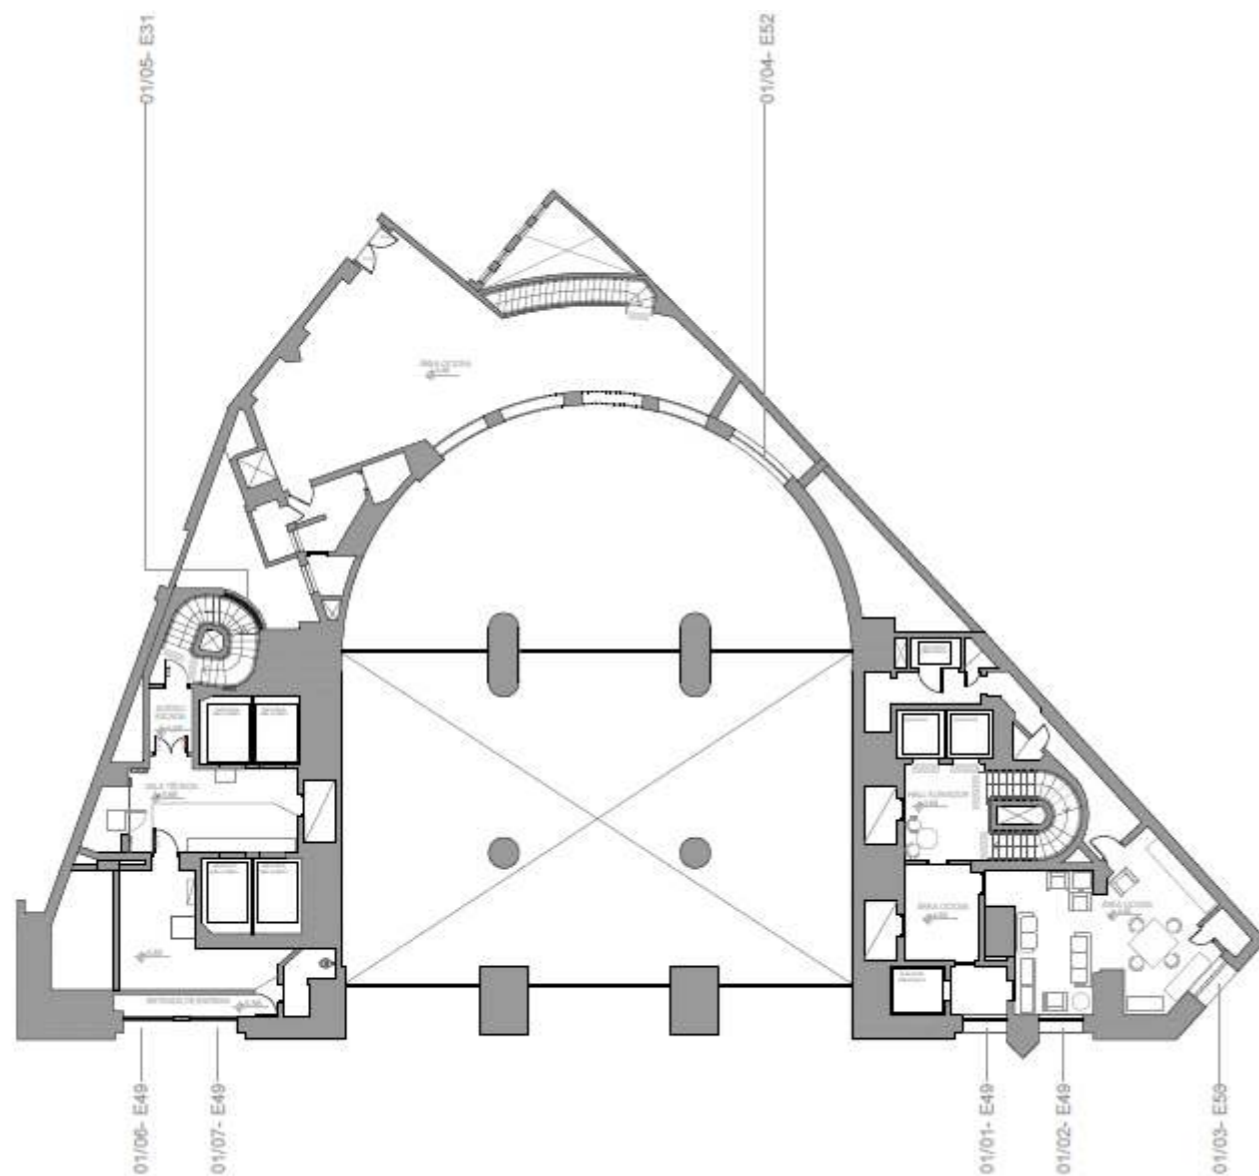

PROJETO DE RESTAURO DAS FACHADAS EDIFÍCIO ALTINO ARANTES – FAROL SANTANDER

Especificações de restauro
(As Built)

1º pavimento

PAV: 1
ESC.: 1/300

LEGENDA DO CÓDIGO	
XX / 00 - EXX	
—	Tipologia
—	Número na Planta
—	Pavimento