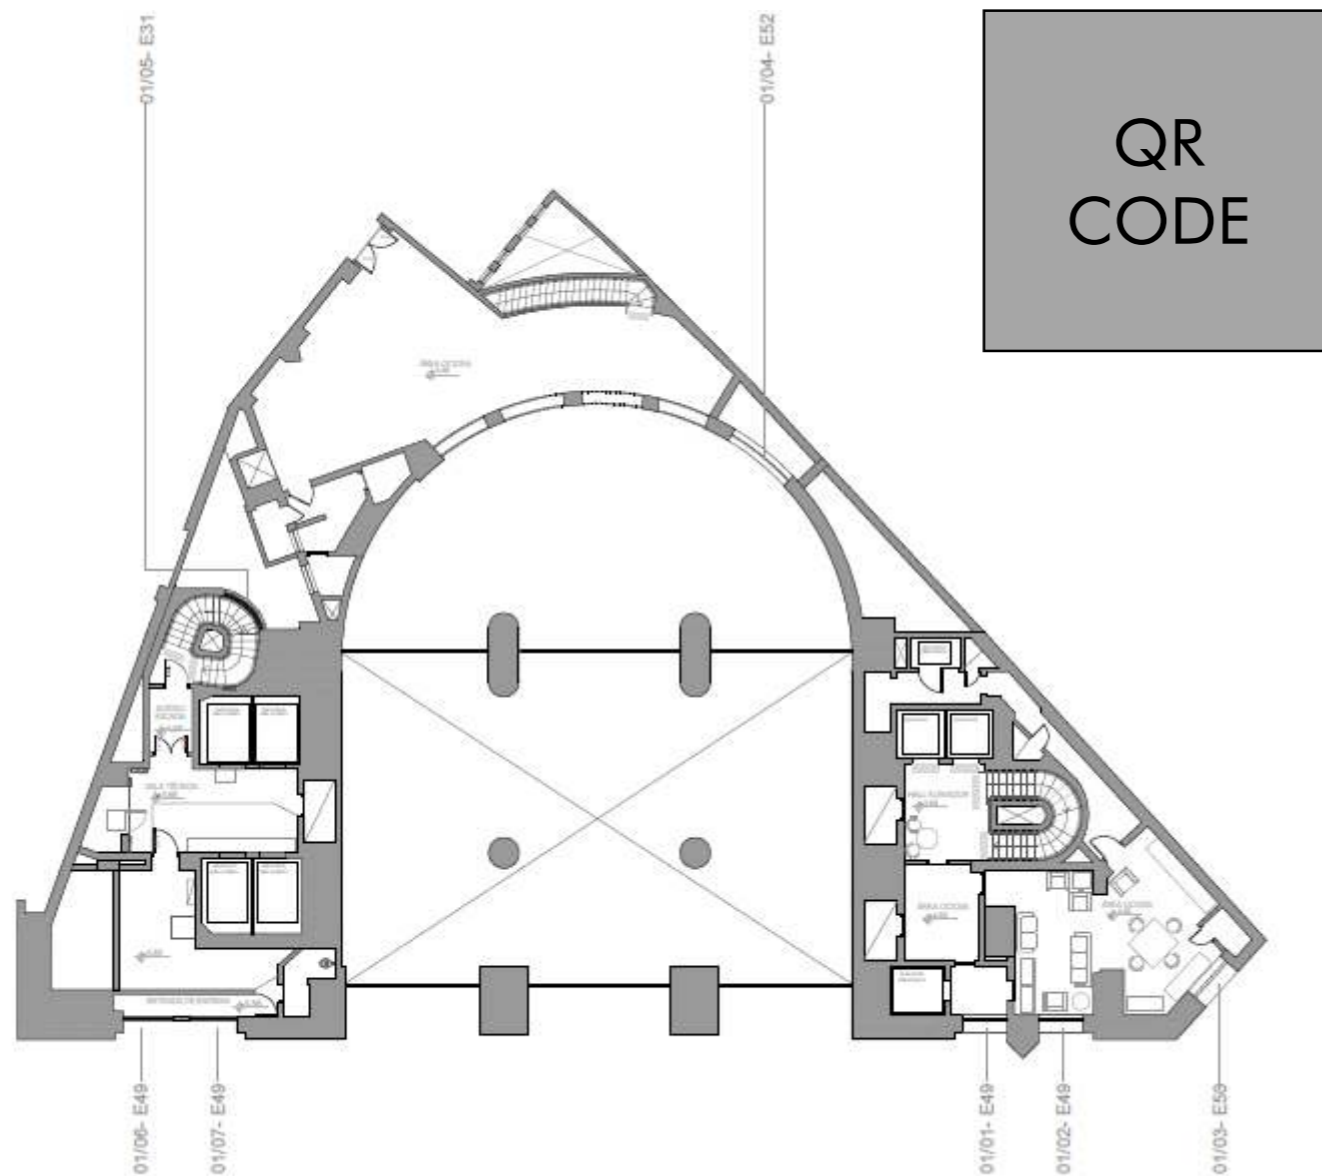

PROJETO DE RESTAURO DAS FACHADAS EDIFÍCIO ALTINO ARANTES – FAROL SANTANDER

Especificação de restauro
As Built

1º pavimento

PAV: 1
ESC.: 1/300

LEGENDA DO CÓDIGO	
XX / 00 - EXX	
—	Tipologia
—	Número na Planta
—	Pavimento

PROJETO DE RESTAURO DAS FACHADAS EDIFÍCIO ALTINO ARANTES – FAROL SANTANDER

Especificação de restauro
As Built

1º pavimento

QR
CODE

PAV: 1
ESC.: 1/300

LEGENDA DO CÓDIGO	
XX / 00 - EXX	
—	Tipologia
—	Número na Planta
—	Pavimento