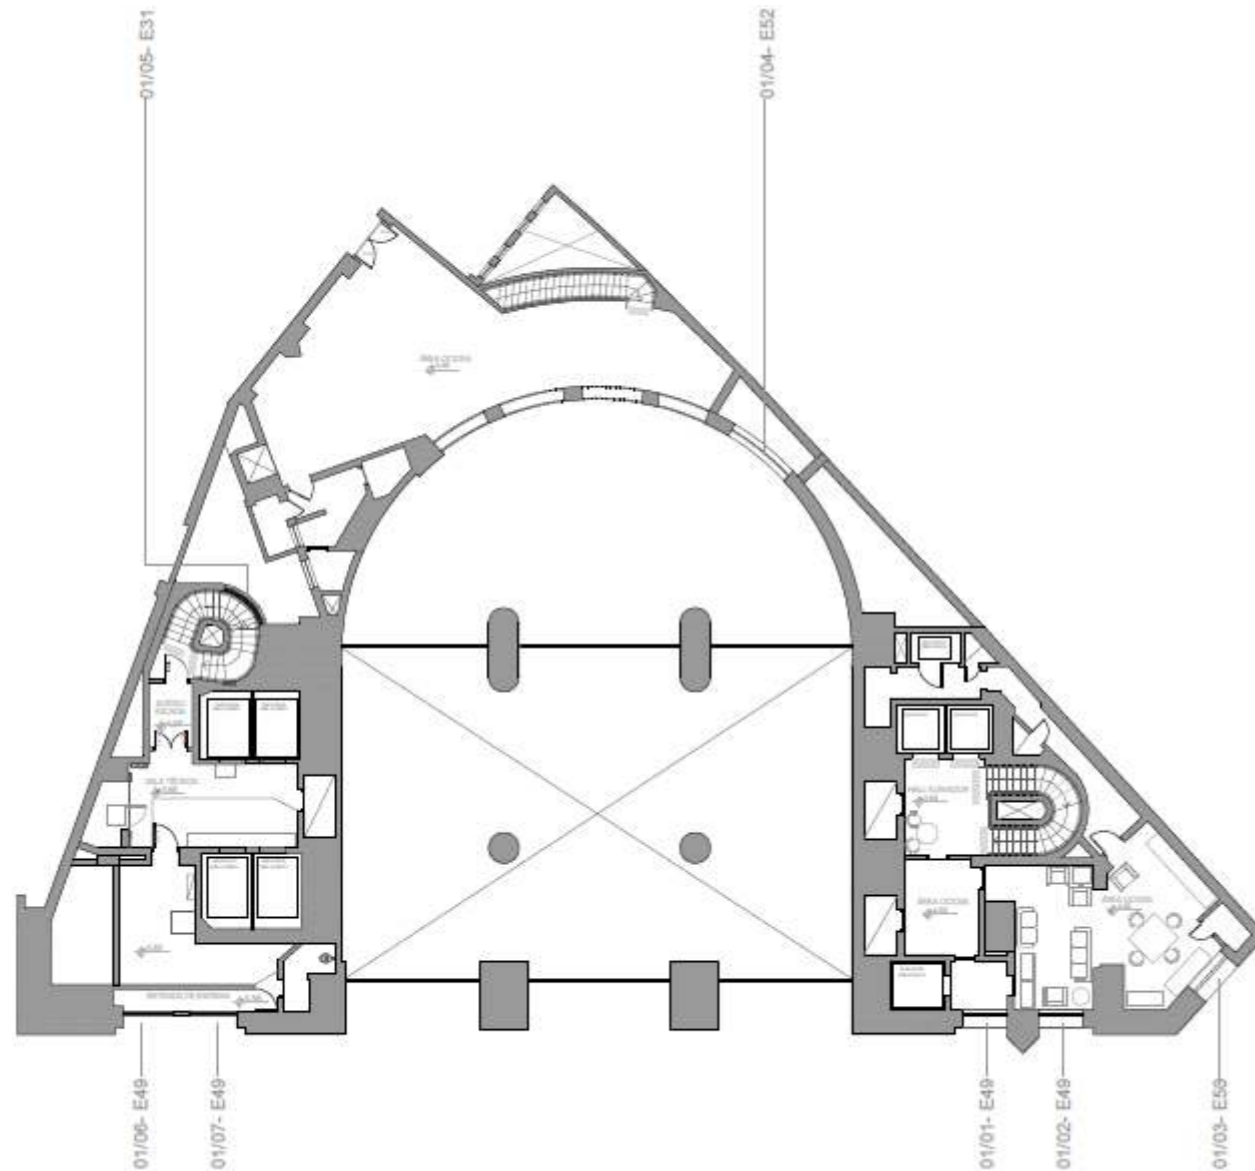

PROJETO DE RESTAURO DAS FACHADAS EDIFÍCIO ALTINO ARANTES – FAROL SANTANDER

Especificação de restauro
As Built

1º pavimento

PAV: 1
ESC.: 1/300

LEGENDA DO CÓDIGO	
XX / 00 - EXX	
—	Tipologia
—	Número na Planta
—	Pavimento

PROJETO DE RESTAURO DAS FACHADAS EDIFÍCIO ALTINO ARANTES – FAROL SANTANDER

Especificação de restauro
As Built

1º pavimento

QR
CODE

PAV: 1
ESC.: 1/300

LEGENDA DO CÓDIGO	
XX / 00 - EXX	
—	Tipologia
—	Número na Planta
—	Pavimento